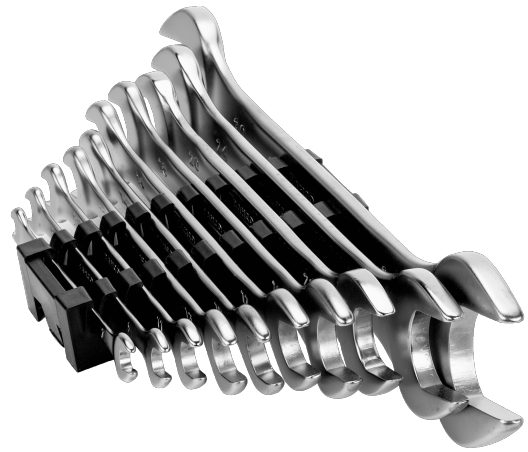

6M/10C

Juego de llaves fijas de dos bocas métricas (10 piezas / clip de plástico)

DETALLES DEL PRODUCTO

- Diseño en forma de U patentado
- Diseño en forma de U patentado para un uso cómodo
- Mejor accesibilidad gracias a una cabeza más delgada con bocas anguladas de 15°
- Marcado unidireccional más grande que facilita la identificación
- Disponible en clip de plástico negro
- Acabado micromate cromado para una superficie de gran calidad
- Acero aleado de alto rendimiento
- Menos desgaste del fijador gracias a la amplia superficie de contacto de la boca
- Lectura e identificación optimizadas con un marcado nítido
- Normas: ISO 691, ISO 1085, ISO 10102 e ISO 3318

ATRIBUTOS DE PRODUCTO

Producto		
6M/10C	10	1570 g

Follow the Fish!

CONTENIDO DEL JUEGO

Juego de llaves fijas de dos bocas de
6 mm x 7 mm con acabado cromado de
122 mm
6M-6-7

Juego de llaves fijas de dos bocas de
8 mm x 9 mm con acabado cromado de
138 mm
6M-8-9

Llave fija de dos bocas de
10 mm x 11 mm con acabado cromado
de 153 mm
6M-10-11

Juego de llaves fijas de dos bocas de
12 mm x 13 mm con acabado cromado
de 168 mm
6M-12-13

**Juego de llaves fijas de dos bocas de
14 mm x 15 mm con acabado cromado
de 183 mm**
6M-14-15

**Juego de llaves fijas de dos bocas de
16 mm x 17 mm con acabado cromado
de 201 mm**
6M-16-17

**Juego de llaves fijas de dos bocas de
18 mm x 19 mm con acabado cromado
de 222 mm**
6M-18-19

**Juego de llaves fijas de dos bocas de
20 mm x 22 mm con acabado cromado
de 225 mm**
6M-20-22