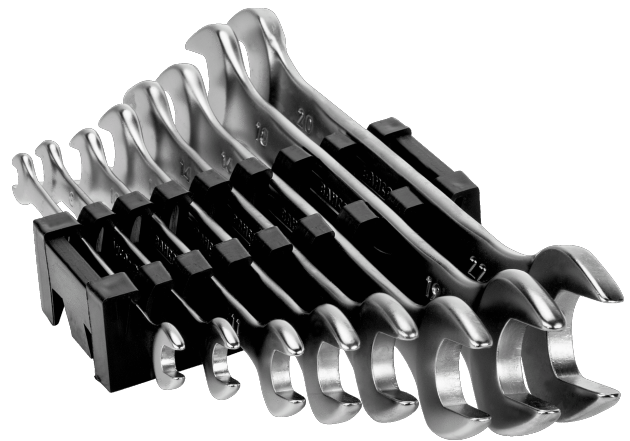

6M/8C

Juego de llaves fijas de dos bocas métricas (8 piezas / clip de plástico)

DETALLES DEL PRODUCTO

- Diseño en forma de U patentado
- Diseño en forma de U patentado para un uso cómodo
- Mejor accesibilidad gracias a una cabeza más delgada con bocas anguladas de 15°
- Marcado unidireccional más grande que facilita la identificación
- Disponible en clip de plástico negro
- Acabado micromate cromado para una superficie de gran calidad
- Acero aleado de alto rendimiento
- Menos desgaste del fijador gracias a la amplia superficie de contacto de la boca
- Lectura e identificación optimizadas con un marcado nítido
- Normas: ISO 691, ISO 1085, ISO 10102 e ISO 3318

ATRIBUTOS DE PRODUCTO

Producto		
6M/8C	8	735 g

Follow the Fish!

CONTENIDO DEL JUEGO

Juego de llaves fijas de dos bocas de
6 mm x 7 mm con acabado cromado de
122 mm
6M-6-7

Juego de llaves fijas de dos bocas de
8 mm x 9 mm con acabado cromado de
138 mm
6M-8-9

Llave fija de dos bocas de
10 mm x 11 mm con acabado cromado
de 153 mm
6M-10-11

Juego de llaves fijas de dos bocas de
12 mm x 13 mm con acabado cromado
de 168 mm
6M-12-13

**Juego de llaves fijas de dos bocas de
14 mm x 15 mm con acabado cromado
de 183 mm**
6M-14-15

**Juego de llaves fijas de dos bocas de
16 mm x 17 mm con acabado cromado
de 201 mm**
6M-16-17

**Juego de llaves fijas de dos bocas de
18 mm x 19 mm con acabado cromado
de 222 mm**
6M-18-19

**Juego de llaves fijas de dos bocas de
20 mm x 22 mm con acabado cromado
de 225 mm**
6M-20-22