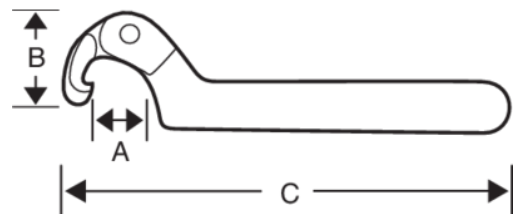

4106

Llaves de gancho flexible con cabeza ajustable y acabado cromado

DETALLES DEL PRODUCTO

- Cabeza flexible con gancho
- Para extraer anillos, collarines y contratuercas
- Comodidad de uso
- mango de aleación de acero de alto rendimiento
- Acabado micromate cromado para una superficie de gran calidad
- Cabeza flexible con gancho adaptable a diferentes diámetros de cuellos, anillos y rodamientos

Follow the Fish!

ATRIBUTOS DE PRODUCTO

Producto	A	B	C	
4106-19-50	19-50 mm	15 mm	158 mm	130 g
4106-90-155	90-155 mm	50 mm	335 mm	610 g
4106-35-60	35-60 mm	31 mm	210 mm	170 g
4106-32-75	32-75 mm	15 mm	203 mm	240 g
4106-155-230	155-230 mm	114 mm	460 mm	1200 g
4106-60-90	60-90 mm	50 mm	280 mm	360 g
4106-20-35	20-35 mm	20 mm	165 mm	85 g