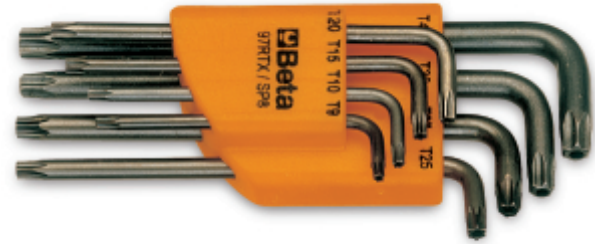

97RTX/SC8

	art.		
000970263	97RTX/SC8	Jeu de 8 clés mâles coudées pour	150 g