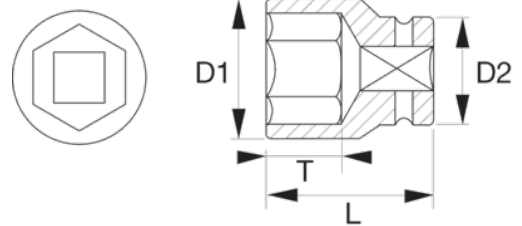

### 7400SM

Vasos con cuadrado de 3/8" y con perfil hexagonal métrico y un acabado pulido fino

#### DETALLES DEL PRODUCTO

- Cuerpo estriado para girar tornillos sueltos manualmente.
- No se pueden usar con máquinas.
- Acabado pulido fino.
- Acero aleado de alto rendimiento
- Los fijadores sufren menos desgaste gracias al perfil Dynamic-Drive™
- Máxima distribución de la carga y el par de apriete gracias al área adicional del lateral.
- Normas: ISO 2725/1174 y DIN 3124/3120.