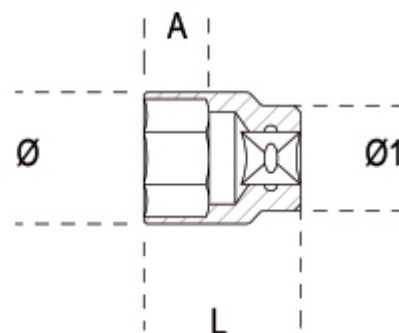

900
llaves de vaso de mano boca hexagonal

UNI/ISO 2725 DIN 3124

art.	mm	Ø mm	L mm	Ø1 mm	A mm	g	
009000040	900 4	4	6,8	25	11,8	8,0	10
009000045	900 4,5	4,5	7,4	25	11,8	8,0	10
009000050	900 5	5	8,0	25	11,8	9,0	8
009000055	900 5,5	5,5	8,7	25	11,8	9,0	11
009000060	900 6	6	9,3	25	11,8	9,0	11
009000070	900 7	7	10,4	25	11,8	9,0	11,5
009000080	900 8	8	11,8	25	12,7	9,0	14
009000090	900 9	9	12,7	25	11,8	9,0	12
009000100	900 10	10	14,2	25	12,0	9,0	14
009000110	900 11	11	15,8	25	12,5	10,0	17
009000120	900 12	12	17,2	25	13,5	10,0	18
009000130	900 13	13	18,0	25	13,5	10,0	20
009000140	900 14	14	20,0	25	15,0	10,0	25