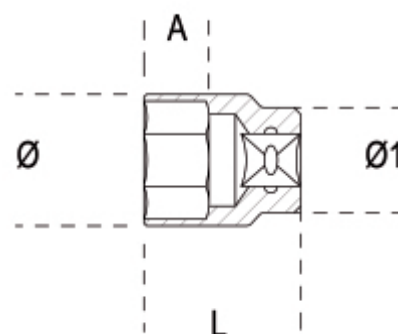

910A llaves de vaso de mano boca hexagonal

UNI/ISO 2725 DIN 3124

art.	mm	Ø mm	L mm	Ø1 mm	A mm	g
009100006	6	9,5	28	16,7	4,0	21
009100007	7	10,7	28	16,7	4,0	21
009100008	8	12,1	28	16,7	5,0	24
009100009	9	13,2	28	16,7	5,0	23
009100010	10	14,6	29	16,7	6,0	26
009100011	11	15,8	29	16,7	7,0	26
009100012	12	17,2	30	17,7	8,0	32
009100013	13	18,4	31	17,0	8,0	34
009100014	14	19,7	32	17,5	10,0	37
009100015	15	20,9	32	18,0	10,0	44
009100016	16	22,2	33	18,5	10,0	51
009100017	17	23,2	33	19,0	10,0	55
009100018	18	24,7	34	20,0	12,0	65
009100019	19	25,8	35	21,0	12,0	73
009100020	20	27,2	35	22,0	12,0	74
009100021	21	28,2	36	23,0	14,0	82
009100022	22	29,7	37	24,0	14,0	100