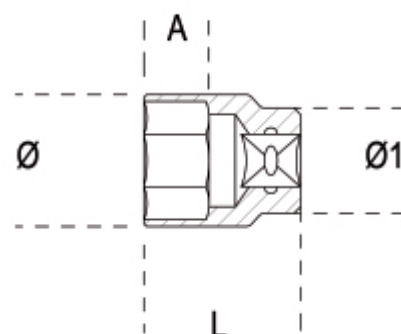

920B
llaves de vaso de mano boca poligonal

UNI/ISO 2725 DIN 3124

art.	Ø mm	Ø mm	L mm	Ø1 mm	A mm	g	
009200108	920B 8	8	12,4	38	21,7	5,0	47
009200109	920B 9	9	13,5	38	21,7	5,0	48,6
009200110	920B 10	10	14,9	38	21,7	6,0	46,6
009200111	920B 11	11	16,1	38	21,7	7,0	52
009200112	920B 12	12	17,5	38	21,7	8,0	54
009200113	920B 13	13	18,7	38	21,7	8,0	52,5
009200114	920B 14	14	20,1	38	21,7	10,0	56
009200115	920B 15	15	21,5	38	22,5	10,0	63
009200116	920B 16	16	22,7	38	23,7	10,0	68
009200117	920B 17	17	24,1	38	23,1	10,0	73
009200118	920B 18	18	25,3	39	24,0	12,0	81
009200119	920B 19	19	26,6	39	24,0	12,0	79
009200120	920B 20	20	27,8	40	25,0	12,0	95
009200121	920B 21	21	28,8	40	25,0	14,0	100
009200122	920B 22	22	29,9	41	26,0	14,0	110
009200123	920B 23	23	30,8	42	26,0	14,0	109
009200124	920B 24	24	32,2	43	27,0	16,0	135
009200125	920B 25	25	33,2	44	27,0	16,0	152
009200126	920B 26	26	34,7	45	28,0	16,0	165
009200127	920B 27	27	36,2	46	29,0	18,0	170
009200128	920B 28	28	37,2	47	30,0	18,0	205
009200129	920B 29	29	38,6	48	31,0	18,0	219
009200130	920B 30	30	40,2	48	32,0	20,0	209
009200132	920B 32	32	42,3	49	33,9	22,0	236,4