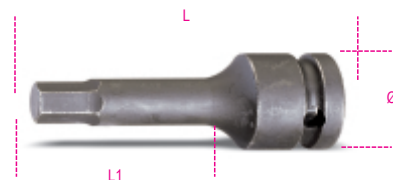

720ME
llaves de vaso de impacto macho hexagonal

art.	mm	Ø mm	L mm	L1 mm	g
007200505	5	25	78	54	70
007200506	6	25	78	54	72,8
007200508	8	25	78	54	81,8
007200510	10	25	78	54	99,2
007200512	12	25	78	54	114,2
007200514	14	25	78	54	153
007200517	17	25	78	54	190
007200519	19	25	78	54	217,4