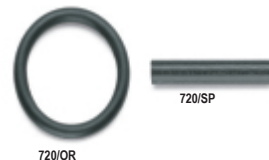

720/OR... - 720/SP... Bague en caoutchouc et goupille de sécurité pour douille et accessoires à choc

12"

art.	720 mm	720TX mm	720AS "	720L mm	720LS mm	720PL mm	720LPL mm	720FTX mm	720TX mm	720ME mm
007200923	720/OR1	10÷1	T30÷T6	3/8÷9/16	10÷1	10÷1		E10÷E1	T30÷T6	5÷14
007200924	720/OR2	15÷3		5/8÷1.1/	15÷3	15÷3	17÷2	E20		17÷1
007200913	720/SP1	10÷1	T30÷T6	3/8÷9/16	10÷1	10÷1		E10÷E1	T30÷T6	5÷14
007200914	720/SP2	15÷3		5/8÷1.1/	15÷3	15÷3	17÷2	E20		17÷1