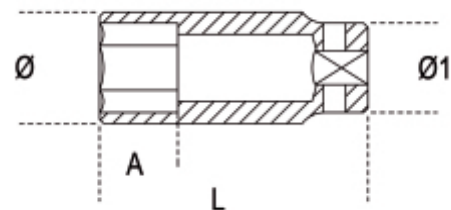

**728L**
**Llaves de vaso de impacto con cuadrado hembra 3/4", boca hexagonal, serie larga, fosfatadas**

art.	mm	D mm	L mm	Ø1 mm	A mm	
007280319	19	32,5	90	44	26	656
007280321	21	35,0	90	44	26	679
007280322	22	36,0	90	44	26	689
007280324	24	38,5	90	44	26	691
007280326	26	41,0	90	44	28	739
007280327	27	42,5	90	44	28	758
007280330	30	46,0	90	44	28	802
007280332	32	48,5	90	44	28	822
007280333	33	50,0	90	44	30	876
007280334	34	51,0	90	44	30	900
007280336	36	53,5	90	44	30	927
007280338	38	56,0	90	44	34	998
007280341	41	60,0	90	44	34	1085
007280344	44	64,0	90	44	34	1050
007280346	46	66,0	90	44	34	1095
007280350	50	71,0	90	44	36	1150
007280355	55	77,5	100	54	40	1250