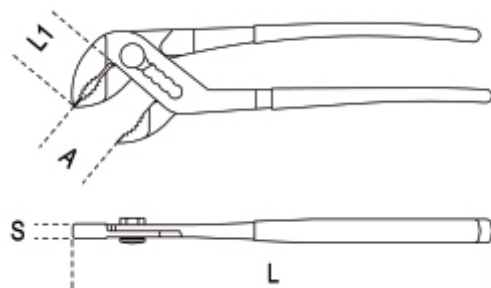

1044F

Pince multiprise standard finition brunie branches recouvertes en PVC

ISO 8976

· modèle neuf positions

	art.	L mm				
010440015	1044F 250	250	48	39	8,5	300