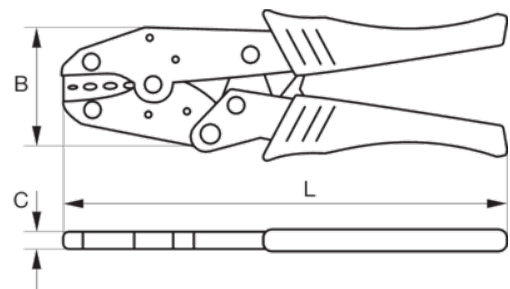

CR W 02

Alicates de carraca desembragable para terminales no aislados

DETALLES DEL PRODUCTO

- Sección de cable: de 0,5 a 6 mm²
- Alicates de carraca desembragable de gran efecto palanca y gran calidad
- Adecuado para terminales de cables no aislados
- Para terminales prensados de alta calidad
- El mecanismo de carraca se libera automáticamente una vez completada la operación de prensado
- Diseño concebido para profesionales que requieren la máxima calidad en sus conexiones eléctricas

Follow the Fish!

ATRIBUTOS DE PRODUCTO

Producto	L	A	C			
CR W 02	225 mm	64 mm	12 mm	0.5-6.0 mm ²	20-10 AWG	650 g

Follow the Fish!