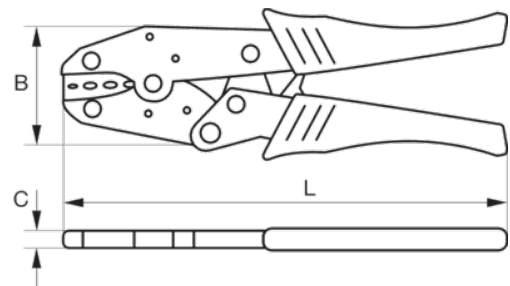

CR W 03

Alicates de carraca desembragable para terminales de tipo barril abierto

DETALLES DEL PRODUCTO

- Sección de cable: de 0,5 a 6 mm²
- Alicates de carraca desembragable de gran efecto palanca y gran calidad
- Adecuado para terminales de cables para bujías
- Para terminales prensados de alta calidad
- El mecanismo de carraca se libera automáticamente una vez completada la operación de prensado
- Diseño concebido para profesionales que requieren la máxima calidad en sus conexiones eléctricas

Follow the Fish!

ATRIBUTOS DE PRODUCTO

Producto	L	A	C			
CR W 03	225 mm	64 mm	12 mm	0.5-6.0 mm ²	20-10 AWG	650 g

Follow the Fish!