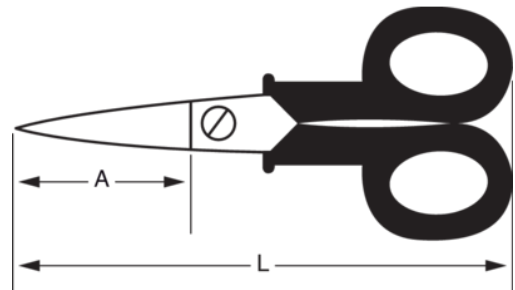

SC127/SC127S

Tijeras de electricista con hoja dentada opcional

DETALLES DEL PRODUCTO

- Sufijo S = versión con hoja dentada.
- Pequeña ranura en la hoja para pelar cables.
- Longitud de corte de 45 mm.
- Tijeras de electricista con dedos recubiertos de plástico.
- Embalaje en blíster.

ATRIBUTOS DE PRODUCTO

Producto	A	L	 g
SC127	45 mm	130 mm	80 g
SC127S	45 mm	127 mm	80 g

Follow the Fish!