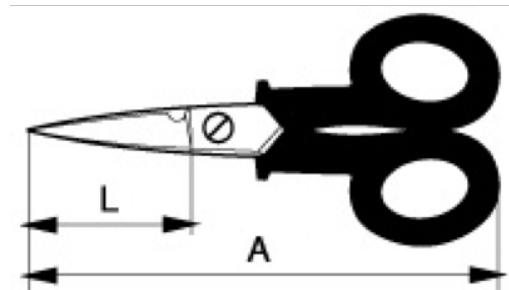

SC140/SC140C

Tijeras de electricista con hoja curvada opcional

DETALLES DEL PRODUCTO

- Sufijo C = versión con hoja curvada
- Pequeña ranura en la hoja para pelar cables.
- Longitud de corte de 48 mm
- Tijeras de electricista con anillas recubiertas de plástico.
- Embalaje en blíster

ATRIBUTOS DE PRODUCTO

Producto	A	L	 g
SC140	50 mm	145 mm	90 g
SC140C	50 mm	145 mm	90 g

Follow the Fish!