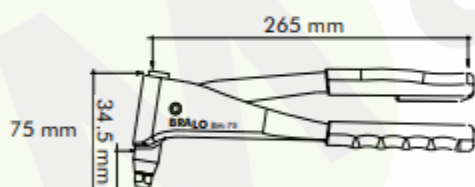

REFERENCIA: BM-85

DESCRIPCION

Remachadora manual de remaches

DETALLES DEL PRODUCTO

DATOS TÉCNICOS

PESO: 600 grs.
 LONGITUD: 265 mm.
 CARRERA: 6 mm.
 CAMPO DE APLICACIÓN: Hasta 5 mm.

REFERENCIA	CÓDIGO ARTÍCULO	€ UND.
BM 75	02BM00750	29,70
BM 75 BLISTER	92BM00750	32,50
BM 75 CAJA PLÁSTICO	02BM0075PB BM 75 + surtido de remaches más usuales	58,10

REMACHE ∅ mm	MATERIAL			
	Aluminio	Acero	Inox	Cobre
2,4	✓		✓	
3,0 - 3,2	✓	✓	✓	✓
4,0	✓	✓	✓	✓
4,8 - 5,0	✓			

BM-85