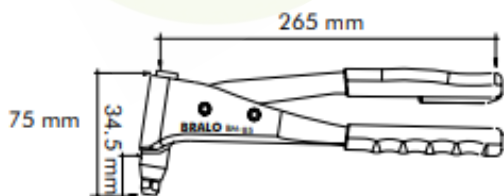

REFERENCIA: BM-85

DESCRIPCION

Remachadora manual de remaches

DETALLES DEL PRODUCTO

BM-85

DATOS TÉCNICOS

PESO: 670 grs.
 LONGITUD: 265 mm.
 CARRERA: 6 mm.
 CAMPO DE APLICACIÓN: Hasta 5 mm.

REFERENCIA	CÓDIGO ARTÍCULO	€ UND.
BM 85	02BM00850	38,80
BM 85 CAJA PLASTICO	02BM0085PB BM 85 + surtido de remaches más usuales	67,60

REMACHE Ø mm	MATERIAL			
	Aluminio	Acero	Inox	Cobre
2,4	✓		✓	
3,0 - 3,2	✓	✓	✓	✓
4,0	✓	✓	✓	✓
4,8 - 5,0	✓			