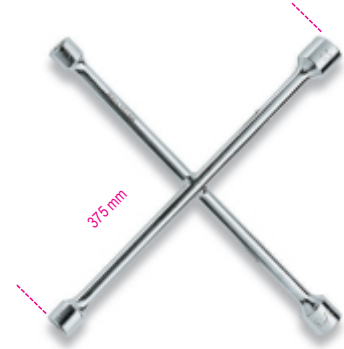

978 - 979

llaves de cruz para tuercas de ruedas

UNI/ISO 6788 DIN 3119

art.	art.		kg
009780001	978	17x19x21x22 mm	1,2
009790001	979	17x19x22x 1/2 mm	1,1