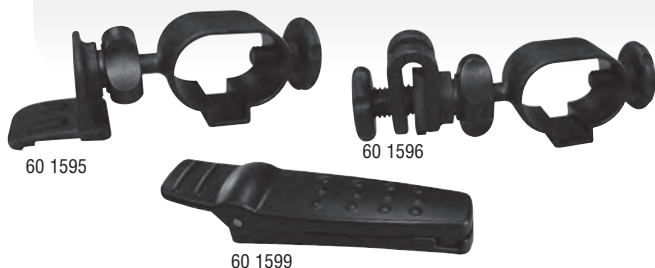

Accesorios para linternas LED

Fijación a casco o clip para cinturón. Adecuado para Art. 60 1505 + 60 1508.

- Art. 60 1595: accesorio para casco con clip.
- Art. 60 1596: accesorio para casco con tornillo de sujeción.
- Art. 60 1599: Clip de Cinturón de fuerte sujeción.