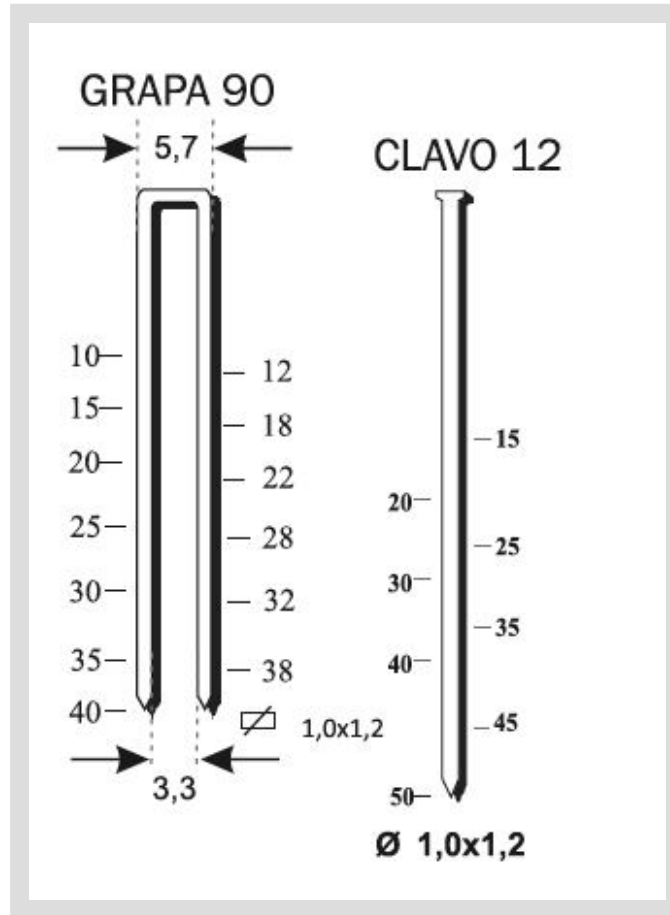

Ez Fasten Clavadora + Grapadora COMBI 40/50 R

EZ FASTEN COMBI 40/50 R CLAVADORA GRAPADORA

Grapadora + clavadora combinada

Cuerpo de aleación de aluminio

- Palanca para quitar atascos
- Dispositivo anti-marcas
- Selector de disparo (secuencial ó por contacto)
- Regulador de profundidad
- indicador de carga de clavos

Válida para clavo 12 (1,2 mm) y Grapas de 90 (5,7 mm / 1×1,25 m)

Clavo 12 (1,25×1,05 mm)

15

20

25

30

35

40

45

50

Grapa de 90 (5,7 mm)

10

15

18

20

23

Dimensiones: 254x253x63

Peso 1,46 Kg