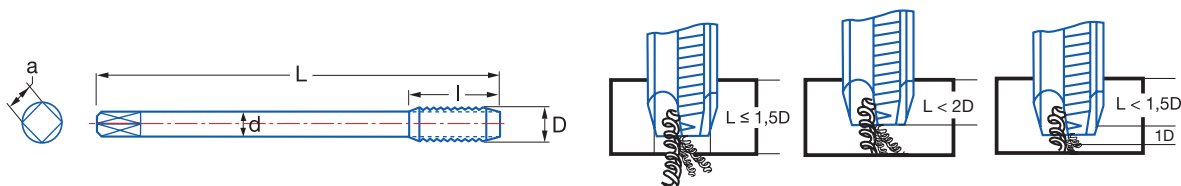

Ref. **3032**

JUEGO MACHOS MANO WHITWORTH

Whitworth Hand Tap Set

Jeu de Tarauds à Main Whitworth

HSS	DIN 352	C 2-3h		α $10^\circ \pm 2$	N°1 Desbaste Roughing Ebauche	N°2 Semidesbaste Semiroughing Semi-Ebauche	N°3 Acabado Finishing - Finition (Ref. 3012)
-----	---------	-----------	--	------------------------------	--	---	--

Grupo Group-Gruppe P	Subgrup. Subgroup P.1	Grupo Group-Gruppe K	Grupo Group-Gruppe N	Subgrup. Subgroup N.1 - N.3 N.4 - N.5
--	---	--	--	---

W	Hilos Threads Filets	L mm	l mm	d mm	a mm	Z	N° Art. HSS	€
W3/32	48,00	36	10	2,80	2,10	3	62663	32,47
W1/8	40,00	40	12	3,50	2,70	3	62642	26,41
W5/32	32,00	45	14	4,50	3,40	3	62675	26,41
W3/16	24,00	50	18	6,00	4,90	3	62660	26,41
W7/32	24,00	50	18	6,00	4,90	3	62684	39,93
W1/4	20,00	50	19	6,00	4,90	3	62633	30,06
W5/16	18,00	56	22	6,00	4,90	4	62669	35,78
W3/8	16,00	70	24	7,00	5,50	4	62654	39,58
W7/16	14,00	70	24	8,00	6,20	4	62681	51,85
W1/2	12,00	75	29	9,00	7,00	4	62630	57,29
W9/16	12,00	80	30	11,00	9,00	4	62687	77,39
W5/8	11,00	80	32	12,00	9,00	4	62666	89,52
W3/4	10,00	95	40	14,00	11,00	4	62645	127,42
W7/8	9,00	100	40	18,00	14,50	4	62678	158,25
W1"	8,00	110	50	18,00	14,50	4	62693	195,38
W1"1/8	7,00	132	56	22,00	18,00	4	62702	289,65
W1"1/4	7,00	132	56	22,00	18,00	4	62699	342,59
W1"3/8	6,00	150	63	28,00	22,00	4	42713	426,08
W1"1/2	6,00	150	63	32,00	24,00	4	62696	512,97
W1"5/8	5,00	160	70	32,00	24,00	4	59880	660,64
W1"3/4	5,00	160	70	36,00	29,00	6	59881	813,10
W1"7/8	4,50	190	80	36,00	29,00	6	59882	1050,18
W2"	4,50	190	80	40,00	32,00	6	59883	1102,49