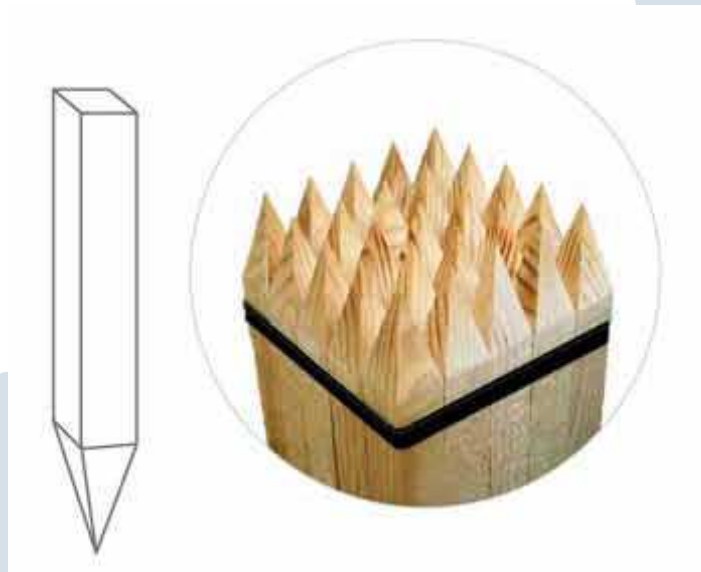

ESTACA MADERA

REF 4730 4735 4740 Y 4750

CARACTERÍSTICAS TÉCNICAS:

- Fabricadas en madera de pino
- Diferentes medidas: 30, 35, 40, 50 cm
- Paquetes de 25 uds
- Cuadrado de 30x30