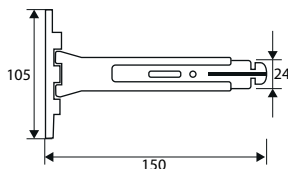

TIRANTE C/FLEJE PR18

	Código	8431488	Medida	Acabado				€uros
Caja	90074	900742	150x105 mm	GR	-	10	200	
Blister	92151	921518	150x105 mm	GR	2	-	10	

Poliamida/Acero Inoxidable

GRIS