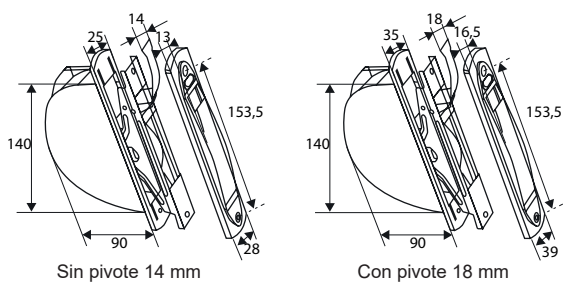

### RECOGEDOR EMBUTIR PR1

	Código	8431488	Medida	Acabado				€uros
	90007	900070	14 mm	BL	-	1	5	
	90008	900087	14 mm	GR	-	1	5	
	90009	900094	14 mm	MA	-	1	5	
	90010	900100	18 mm	BL	-	1	5	
	90011	900117	18 mm	GR	-	1	5	
	90012	900124	18 mm	MA	-	1	5	
<i>Blister</i>	91743	917436	14 mm	BL	1	-	3	
	91744	917443	14 mm	GR	1	-	3	
	91745	917450	14 mm	MA	1	-	3	
	91746	917467	18 mm	BL	1	-	3	
	91747	917474	18 mm	GR	1	-	3	
	91748	917481	18 mm	MA	1	-	3	

### RECOGEDOR ABATIBLE PR2

	Código	8431488	Medida	Acabado				€uros
	90013	900131	14 mm	BL	-	1	5	
	90014	900148	14 mm	GR	-	1	5	
	90015	900155	14 mm	MA	-	1	5	
	90016	900162	14 mm	MF	-	1	5	
	90017	900179	18 mm	BL	-	1	5	
	90018	900186	18 mm	GR	-	1	5	
	90019	900193	18 mm	MA	-	1	5	
	90020	900209	18 mm	MF	-	1	5	
<i>Blister</i>	91749	917498	14 mm	BL	1	-	3	
	91750	917504	14 mm	GR	1	-	3	
	91751	917511	14 mm	MA	1	-	3	
	91752	917528	14 mm	MF	1	-	3	
	91753	917535	18 mm	BL	1	-	3	
	91754	917542	18 mm	GR	1	-	3	
	91755	917559	18 mm	MA	1	-	3	
91756	917566	18 mm	MF	1	-	3		