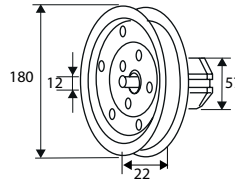

### RECOGEDOR EMBUTIR PR1

	Código	8431488	Medida	Acabado				€uros
	90007	900070	14 mm	BL	-	1	5	
	90008	900087	14 mm	GR	-	1	5	
	90009	900094	14 mm	MA	-	1	5	
	90010	900100	18 mm	BL	-	1	5	
	90011	900117	18 mm	GR	-	1	5	
	90012	900124	18 mm	MA	-	1	5	
<i>Blister</i>	91743	917436	14 mm	BL	1	-	3	
	91744	917443	14 mm	GR	1	-	3	
	91745	917450	14 mm	MA	1	-	3	
	91746	917467	18 mm	BL	1	-	3	
	91747	917474	18 mm	GR	1	-	3	
	91748	917481	18 mm	MA	1	-	3	

### POLEA PLÁSTICO P/RODAMIENTO PR21

	Código	8431488	Cinta	Acabado				€uros
	90077	900773	18 mm	NE	-	1	5	

Válido para medidas de cinta inferiores

Nylon

### POLEA PLÁSTICO ESPIGA PR21

	Código	8431488	Cinta	Acabado				€uros
	90078	900780	18 mm	NE	-	1	5	

Válido para medidas de cinta inferiores

Nylon

**POLEA METÁLICA PR19**

Código	8431488	Cinta	Acabado				€uros
	<b>90075</b>	900759	22 mm	ZN	-	1	5

Acero

Válido para medidas de cinta inferiores

**CONTERA METÁLICA PR20**

Código	8431488	Medida A	Acabado				€uros
	<b>90090</b>	900902	42 mm	ZN	-	1	5
	<b>90076</b>	900766	57 mm	ZN	-	1	5

Acero

**TUBO EJE OCTOGONAL PR23**