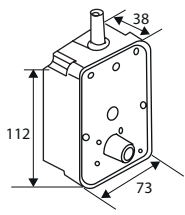

### TORNO PERSIANA EMPOTRAR PR17

	Código	8431488	Medida	Acabado				€uros
Caja	<b>90039</b>	900391	112x73 mm	BL	-	1	10	

Carga máxima 20 Kgs

ABS

### MECANISMO TORNO PERSIANA EMPOTRAR PR17

	Código	8431488	Medida	Acabado				€uros
Caja	<b>90073</b>	900735	112x73 mm	NE	-	1	10	

Carga máxima 20 Kgs

ABS