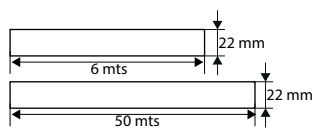

CINTA PERSIANA PR26

	Código	8431488	Medida	Acabado				€uros
	90060	900605	22x6 mts	BL	-	1	10	
	90061	900612	22x6 mts	GR/BL	-	1	10	
	90062	900629	22x6 mts	BE/BL	-	1	10	
	90069	900698	22x50 mts	BL	-	1	10	
	90070	900704	22x50 mts	GR/BL	-	1	10	
	90071	900711	22x50 mts	BE/BL	-	1	10	
Blister	91793	917931	22x6 mts	BL	1	-	10	
	91794	917948	22x6 mts	GR/BL	1	-	10	
	91795	917955	22x6 mts	BE/BL	1	-	10	

Polipropileno

BLANCO

BEIGE/
BLANCO

GRIS/
BLANCO