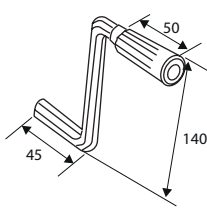

### RECOGEDOR ABATIBLE PR2

	Código	8431488	Medida	Acabado				€uros
	90013	900131	14 mm	BL	-	1	5	
	90014	900148	14 mm	GR	-	1	5	
	90015	900155	14 mm	MA	-	1	5	
	90016	900162	14 mm	MF	-	1	5	
	90017	900179	18 mm	BL	-	1	5	
	90018	900186	18 mm	GR	-	1	5	
	90019	900193	18 mm	MA	-	1	5	
	90020	900209	18 mm	MF	-	1	5	
<i>Blister</i>	91749	917498	14 mm	BL	1	-	3	
	91750	917504	14 mm	GR	1	-	3	
	91751	917511	14 mm	MA	1	-	3	
	91752	917528	14 mm	MF	1	-	3	
	91753	917535	18 mm	BL	1	-	3	
	91754	917542	18 mm	GR	1	-	3	
	91755	917559	18 mm	MA	1	-	3	
91756	917566	18 mm	MF	1	-	3		

### MECANISMO TORNO PERSIANA EMPOTRAR PR17

	Código	8431488	Medida	Acabado				€uros
Caja	<b>90073</b>	900735	112x73 mm	NE	-	1	10	

Carga máxima 20 Kgs

ABS

### EMBELLECEDOR P/TORNO PR17

	Código	8431488	Medida	Acabado				€uros
	<b>90072</b>	900728	122x85 mm	AL	-	1	10	

Aluminio

### MANILLA P/TORNO PERSIANA PR17

	Código	8431488	Medida	Acabado				€uros
	<b>90040</b>	900407	140 mm	BL	-	1	10	

ABS

**CUERDA P/TORNO PERSIANA PR17**

	Código	8431488	Medida	Acabado				€uros
Caja	90089	900896	6 mts	BL	-	10	100	
Blister	92173	921730	6 mts	BL	1	-	10	