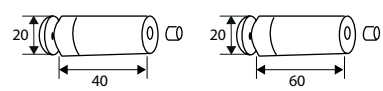

POLEA PLÁSTICO P/RODAMIENTO PR21

	Código	8431488	Cinta	Acabado				€uros
	90077	900773	18 mm	NE	-	1	5	

Válido para medidas de cinta inferiores

Nylon