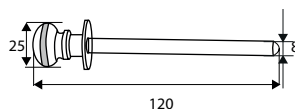

SEGURO PERSIANA CUÑA DENTADA PR25

	Código	8431488	Medida	Acabado				€uros
Caja	90093	900933	135x37 mm	INOX	-	6	60	
Blister	92370	923703	135x37 mm	INOX	2	-	10	

Acero Inoxidable

INOX