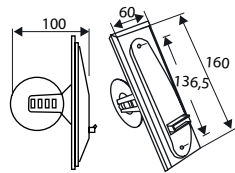

RECOGEDOR PLÁSTICO PR4

Código	8431488	Modelo	Acabado				€uros
	90021	900216	pequeño	BL	-	1	5
	90022	900223	grande	BL	-	1	5
<i>Blister</i>	91757	917573	pequeño	BL	1	-	3
	91758	917580	grande	BL	1	-	3

Polietileno

BLANCO

Pequeño