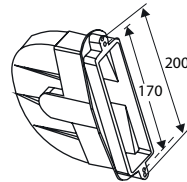

CAJETÍN OBRA PLÁSTICO PR3

Código	8431488	Modelo	Acabado				€uros
	90028	900285	pequeño	NE	-	1	5
	90029	900292	grande	NE	-	1	5

Polietileno

NEGRO

Grande

RECOGEDOR PLÁSTICO PR4

Código	8431488	Modelo	Acabado				€uros
	90021	900216	pequeño	BL	-	1	5
	90022	900223	grande	BL	-	1	5
<i>Blister</i>	91757	917573	pequeño	BL	1	-	3
	91758	917580	grande	BL	1	-	3

Polietileno

BLANCO

RECOGEDOR METÁLICO PR5

Código	8431488	Medida	Acabado				€uros
	90023	900230	188x47 mm	ZN	-	1	5
<i>Blister</i>	91759	917597	188x47 mm	ZN	1	-	3

Acero

ZINCADO

EMBELLECEDOR P/RECOGEDOR PR6

Código	8431488	Medida	Acabado				€uros
	90024	900247	223x65 mm	AL	-	1	5
	90025	900254	223x65 mm	BL	-	1	5
	90026	900261	223x65 mm	OR	-	1	5
	90027	900278	223x65 mm	BR	-	1	5
<i>Blister</i>	91760	917603	223x65 mm	AL	1	-	10
	91761	917610	223x65 mm	BL	1	-	10
	91762	917627	223x65 mm	OR	1	-	10
	91763	917634	223x65 mm	BR	1	-	10

Aluminio

ALUMINIO

BLANCO

ORO

BRONCE