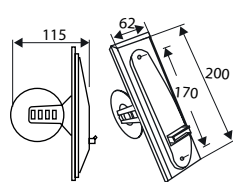

CAJETÍN OBRA PLÁSTICO PR3

Código	8431488	Modelo	Acabado				€uros
	90028	900285	pequeño	NE	-	1	5
	90029	900292	grande	NE	-	1	5

Polietileno

NEGRO

RECOGEDOR PLÁSTICO PR4

Código	8431488	Modelo	Acabado				€uros
	90021	900216	pequeño	BL	-	1	5
	90022	900223	grande	BL	-	1	5
<i>Blister</i>	91757	917573	pequeño	BL	1	-	3
	91758	917580	grande	BL	1	-	3

Polietileno

BLANCO

Grande

RECOGEDOR METÁLICO PR5

Código	8431488	Medida	Acabado				€uros
	90023	900230	188x47 mm	ZN	-	1	5
<i>Blister</i>	91759	917597	188x47 mm	ZN	1	-	3

Acero

ZINCADO

EMBELLECEDOR P/RECOGEDOR PR6

Código	8431488	Medida	Acabado				€uros
	90024	900247	223x65 mm	AL	-	1	5
	90025	900254	223x65 mm	BL	-	1	5
	90026	900261	223x65 mm	OR	-	1	5
	90027	900278	223x65 mm	BR	-	1	5
<i>Blister</i>	91760	917603	223x65 mm	AL	1	-	10
	91761	917610	223x65 mm	BL	1	-	10
	91762	917627	223x65 mm	OR	1	-	10
	91763	917634	223x65 mm	BR	1	-	10

Aluminio

ALUMINIO

BLANCO

ORO

BRONCE