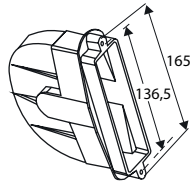

CAJETÍN OBRA PLÁSTICO PR3

Código	8431488	Modelo	Acabado				€uros
	90028	900285	pequeño	NE	-	1	5
	90029	900292	grande	NE	-	1	5

Polietileno

NEGRO

Pequeño