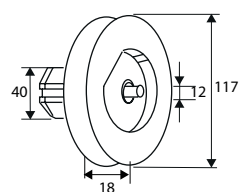

### RECOGEDOR EMBUTIR PR1

	Código	8431488	Medida	Acabado				€uros
	90007	900070	14 mm	BL	-	1	5	
	90008	900087	14 mm	GR	-	1	5	
	90009	900094	14 mm	MA	-	1	5	
	90010	900100	18 mm	BL	-	1	5	
	90011	900117	18 mm	GR	-	1	5	
	90012	900124	18 mm	MA	-	1	5	
<i>Blister</i>	91743	917436	14 mm	BL	1	-	3	
	91744	917443	14 mm	GR	1	-	3	
	91745	917450	14 mm	MA	1	-	3	
	91746	917467	18 mm	BL	1	-	3	
	91747	917474	18 mm	GR	1	-	3	
	91748	917481	18 mm	MA	1	-	3	

### RECOGEDOR ABATIBLE PR2

	Código	8431488	Medida	Acabado				€uros
	90013	900131	14 mm	BL	-	1	5	
	90014	900148	14 mm	GR	-	1	5	
	90015	900155	14 mm	MA	-	1	5	
	90016	900162	14 mm	MF	-	1	5	
	90017	900179	18 mm	BL	-	1	5	
	90018	900186	18 mm	GR	-	1	5	
	90019	900193	18 mm	MA	-	1	5	
	90020	900209	18 mm	MF	-	1	5	
<i>Blister</i>	91749	917498	14 mm	BL	1	-	3	
	91750	917504	14 mm	GR	1	-	3	
	91751	917511	14 mm	MA	1	-	3	
	91752	917528	14 mm	MF	1	-	3	
	91753	917535	18 mm	BL	1	-	3	
	91754	917542	18 mm	GR	1	-	3	
	91755	917559	18 mm	MA	1	-	3	
91756	917566	18 mm	MF	1	-	3		

### POLEA PLÁSTICO P/RODAMIENTO PR21

	Código	8431488	Cinta	Acabado				€uros
	90077	900773	18 mm	NE	-	1	5	

Válido para medidas de cinta inferiores

Nylon

### POLEA PLÁSTICO ESPIGA PR21

	Código	8431488	Cinta	Acabado				€uros
	90078	900780	18 mm	NE	-	1	5	

Válido para medidas de cinta inferiores

Nylon

**POLEA METÁLICA PR19**

Código	8431488	Cinta	Acabado				€uros
	<b>90075</b>	900759	22 mm	ZN	-	1	5