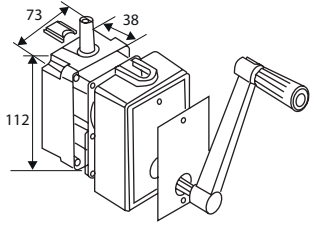

### TORNO PERSIANA EMPOTRAR PR17

	Código	8431488	Medida	Acabado				€uros
Caja	<b>90039</b>	900391	112x73 mm	BL	-	1	10	

Carga máxima 20 Kgs

ABS