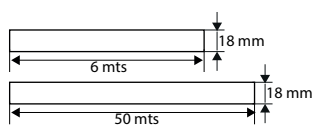

CINTA PERSIANA PR26

	Código	8431488	Medida	Acabado				€uros
	90056	900568	18x6 mts	BL	-	1	10	
	90057	900575	18x6 mts	BL/PI	-	1	10	
	90058	900582	18x6 mts	GR	-	1	10	
	90059	900599	18x6 mts	BE	-	1	10	
	90066	900667	18x50 mts	BL	-	1	10	
	90067	900674	18x50 mts	GR	-	1	10	
	90068	900681	18x50 mts	BE	-	1	10	
Blister	91789	917894	18x6 mts	BL	1	-	10	
	91790	917900	18x6 mts	BL/PI	1	-	10	
	91791	917917	18x6 mts	GR	1	-	10	
	91792	917924	18x6 mts	BE	1	-	10