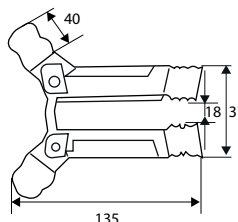

CUERDA P/TORNO PERSIANA PR17

	Código	8431488	Medida	Acabado				€uros
Caja	90089	900896	6 mts	BL	-	10	100	
Blister	92173	921730	6 mts	BL	1	-	10	

Poliamida

BLANCO

TIRANTE C/FLEJE PR18

	Código	8431488	Medida	Acabado				€uros
Caja	90074	900742	150x105 mm	GR	-	10	200	
Blister	92151	921518	150x105 mm	GR	2	-	10	

Poliamida/Acero Inoxidable

GRIS

SEGURO PERSIANA PASADOR PR22

	Código	8431488	Medida Ax B	Acabado				€uros
Caja	90079	900797	6x80 mm	BC	-	10	250	
	90080	900803	6x150 mm	BC	-	10	250	
Blister	92152	921525	6x80 mm	BC	2	-	10	

Acero

BICROMATADO

SEGURO PERSIANA PR9

	Código	8431488	Medida	Acabado				€uros
Caja	90004	900049	120x25x8 mm	BL	-	6	60	
	90005	900056	120x25x8 mm	NE	-	6	60	
	90006	900063	120x25x8 mm	CB	-	6	60	
Blister	91575	915753	120x25x8 mm	BL	2	-	10	
	91576	915760	120x25x8 mm	NE	2	-	10	
	91577	915777	120x25x8 mm	CB	2	-	10	

Acero

BLANCO

NEGRO

CROMO BRILLO

SEGURO PERSIANA CUÑA DENTADA PR25

	Código	8431488	Medida	Acabado				€uros
Caja	90093	900933	135x37 mm	INOX	-	6	60	
Blister	92370	923703	135x37 mm	INOX	2	-	10	

Acero Inoxidable

INOX