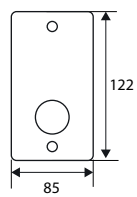

MANILLA P/TORNO PERSIANA PR17

	Código	8431488	Medida	Acabado				€uros
	90040	900407	140 mm	BL	-	1	10	

ABS