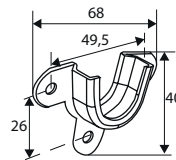

SOPORTE P/RODAMIENTO PR15

	Código	8431488	Medida	Acabado			€uros
Caja	90035	900353	68x40 mm	ZN	-	10	100

Acero

ZINCADO