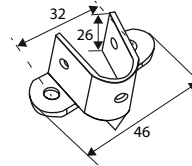

SOPORTE PINCHO PR14

	Código	8431488	Medida	Acabado			€uros
Caja	90037	900377	46x26 mm	ZN	-	10	100
Blister	91771	917719	46x26 mm	ZN	1	-	10

Acero

ZINCADO