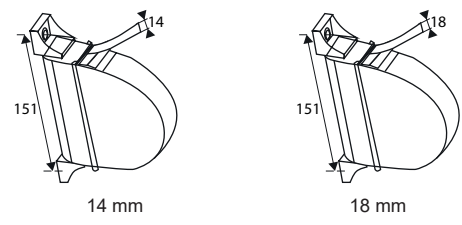

### RECOGEDOR EMBUTIR PR1

	Código	8431488	Medida	Acabado				€uros
	90007	900070	14 mm	BL	-	1	5	
	90008	900087	14 mm	GR	-	1	5	
	90009	900094	14 mm	MA	-	1	5	
	90010	900100	18 mm	BL	-	1	5	
	90011	900117	18 mm	GR	-	1	5	
	90012	900124	18 mm	MA	-	1	5	
<i>Blister</i>	91743	917436	14 mm	BL	1	-	3	
	91744	917443	14 mm	GR	1	-	3	
	91745	917450	14 mm	MA	1	-	3	
	91746	917467	18 mm	BL	1	-	3	
	91747	917474	18 mm	GR	1	-	3	
	91748	917481	18 mm	MA	1	-	3	

### RECOGEDOR ABATIBLE PR2

	Código	8431488	Medida	Acabado				€uros
	90013	900131	14 mm	BL	-	1	5	
	90014	900148	14 mm	GR	-	1	5	
	90015	900155	14 mm	MA	-	1	5	
	90016	900162	14 mm	MF	-	1	5	
	90017	900179	18 mm	BL	-	1	5	
	90018	900186	18 mm	GR	-	1	5	
	90019	900193	18 mm	MA	-	1	5	
	90020	900209	18 mm	MF	-	1	5	
<i>Blister</i>	91749	917498	14 mm	BL	1	-	3	
	91750	917504	14 mm	GR	1	-	3	
	91751	917511	14 mm	MA	1	-	3	
	91752	917528	14 mm	MF	1	-	3	
	91753	917535	18 mm	BL	1	-	3	
	91754	917542	18 mm	GR	1	-	3	
	91755	917559	18 mm	MA	1	-	3	
91756	917566	18 mm	MF	1	-	3		