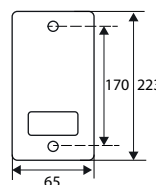

### RECOGEDOR EMBUTIR PR1

	Código	8431488	Medida	Acabado				€uros
	90007	900070	14 mm	BL	-	1	5	
	90008	900087	14 mm	GR	-	1	5	
	90009	900094	14 mm	MA	-	1	5	
	90010	900100	18 mm	BL	-	1	5	
	90011	900117	18 mm	GR	-	1	5	
	90012	900124	18 mm	MA	-	1	5	
<i>Blister</i>	91743	917436	14 mm	BL	1	-	3	
	91744	917443	14 mm	GR	1	-	3	
	91745	917450	14 mm	MA	1	-	3	
	91746	917467	18 mm	BL	1	-	3	
	91747	917474	18 mm	GR	1	-	3	
	91748	917481	18 mm	MA	1	-	3	

### RECOGEDOR ABATIBLE PR2

	Código	8431488	Medida	Acabado				€uros
	90013	900131	14 mm	BL	-	1	5	
	90014	900148	14 mm	GR	-	1	5	
	90015	900155	14 mm	MA	-	1	5	
	90016	900162	14 mm	MF	-	1	5	
	90017	900179	18 mm	BL	-	1	5	
	90018	900186	18 mm	GR	-	1	5	
	90019	900193	18 mm	MA	-	1	5	
	90020	900209	18 mm	MF	-	1	5	
<i>Blister</i>	91749	917498	14 mm	BL	1	-	3	
	91750	917504	14 mm	GR	1	-	3	
	91751	917511	14 mm	MA	1	-	3	
	91752	917528	14 mm	MF	1	-	3	
	91753	917535	18 mm	BL	1	-	3	
	91754	917542	18 mm	GR	1	-	3	
	91755	917559	18 mm	MA	1	-	3	
91756	917566	18 mm	MF	1	-	3		

RECOGEDOR METÁLICO PR5

Código	8431488	Medida	Acabado				€uros
	90023	900230	188x47 mm	ZN	-	1	5
<i>Blister</i>	91759	917597	188x47 mm	ZN	1	-	3

Acero

ZINCADO

EMBELLECEDOR P/RECOGEDOR PR6

Código	8431488	Medida	Acabado				€uros
	90024	900247	223x65 mm	AL	-	1	5
	90025	900254	223x65 mm	BL	-	1	5
	90026	900261	223x65 mm	OR	-	1	5
	90027	900278	223x65 mm	BR	-	1	5
<i>Blister</i>	91760	917603	223x65 mm	AL	1	-	10
	91761	917610	223x65 mm	BL	1	-	10
	91762	917627	223x65 mm	OR	1	-	10
	91763	917634	223x65 mm	BR	1	-	10

### GUÍA CINTA PERSIANA PLÁSTICO PR10

	Código	843 1488	Medida	Acabado				€uros
Caja	<b>90030</b>	900308	62x40 mm	BL	-	10	100	
Blister	<b>91766</b>	917665	62x40 mm	BL	1	-	10	

Polipropileno

BLANCO