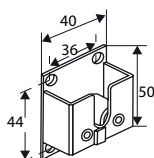

### SOPORTE RODILLOS PR13

	Código	843 1488	Medida	Acabado				€uros
Caja	<b>90038</b>	900384	50x40 mm	ZN	-	10	100	
Blister	<b>91772</b>	917726	50x40 mm	ZN	1	-	10	

Acero

ZINCADO

**SOPORTE PINCHO PR14**

	Código	8431488	Medida	Acabado			€uros
Caja	<b>90037</b>	900377	46x26 mm	ZN	-	10	100
Blister	<b>91771</b>	917719	46x26 mm	ZN	1	-	10