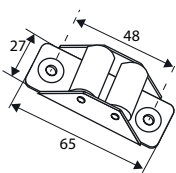

CARCARA GUÍA CINTA PR12