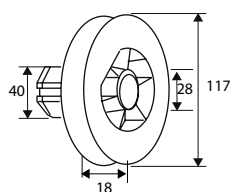

### RECOGEDOR EMBUTIR PR1

	Código	8431488	Medida	Acabado				€uros
	90007	900070	14 mm	BL	-	1	5	
	90008	900087	14 mm	GR	-	1	5	
	90009	900094	14 mm	MA	-	1	5	
	90010	900100	18 mm	BL	-	1	5	
	90011	900117	18 mm	GR	-	1	5	
	90012	900124	18 mm	MA	-	1	5	
<i>Blister</i>	91743	917436	14 mm	BL	1	-	3	
	91744	917443	14 mm	GR	1	-	3	
	91745	917450	14 mm	MA	1	-	3	
	91746	917467	18 mm	BL	1	-	3	
	91747	917474	18 mm	GR	1	-	3	
	91748	917481	18 mm	MA	1	-	3	

### RECOGEDOR ABATIBLE PR2

	Código	8431488	Medida	Acabado				€uros
	90013	900131	14 mm	BL	-	1	5	
	90014	900148	14 mm	GR	-	1	5	
	90015	900155	14 mm	MA	-	1	5	
	90016	900162	14 mm	MF	-	1	5	
	90017	900179	18 mm	BL	-	1	5	
	90018	900186	18 mm	GR	-	1	5	
	90019	900193	18 mm	MA	-	1	5	
	90020	900209	18 mm	MF	-	1	5	
<i>Blister</i>	91749	917498	14 mm	BL	1	-	3	
	91750	917504	14 mm	GR	1	-	3	
	91751	917511	14 mm	MA	1	-	3	
	91752	917528	14 mm	MF	1	-	3	
	91753	917535	18 mm	BL	1	-	3	
	91754	917542	18 mm	GR	1	-	3	
	91755	917559	18 mm	MA	1	-	3	
91756	917566	18 mm	MF	1	-	3		

### POLEA PLÁSTICO P/RODAMIENTO PR21

	Código	8431488	Cinta	Acabado				€uros
	90077	900773	18 mm	NE	-	1	5	

Válido para medidas de cinta inferiores

Nylon

### POLEA PLÁSTICO ESPIGA PR21

	Código	8431488	Cinta	Acabado				€uros
	90078	900780	18 mm	NE	-	1	5	

Válido para medidas de cinta inferiores

Nylon

**POLEA METÁLICA PR19**

Código	8431488	Cinta	Acabado				€uros
	<b>90075</b>	900759	22 mm	ZN	-	1	5