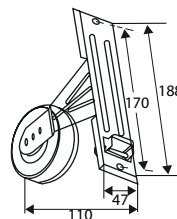

### RECOGEDOR ABATIBLE PR2

	Código	8431488	Medida	Acabado				€uros
	90013	900131	14 mm	BL	-	1	5	
	90014	900148	14 mm	GR	-	1	5	
	90015	900155	14 mm	MA	-	1	5	
	90016	900162	14 mm	MF	-	1	5	
	90017	900179	18 mm	BL	-	1	5	
	90018	900186	18 mm	GR	-	1	5	
	90019	900193	18 mm	MA	-	1	5	
	90020	900209	18 mm	MF	-	1	5	
<i>Blister</i>	91749	917498	14 mm	BL	1	-	3	
	91750	917504	14 mm	GR	1	-	3	
	91751	917511	14 mm	MA	1	-	3	
	91752	917528	14 mm	MF	1	-	3	
	91753	917535	18 mm	BL	1	-	3	
	91754	917542	18 mm	GR	1	-	3	
	91755	917559	18 mm	MA	1	-	3	
91756	917566	18 mm	MF	1	-	3		

RECOGEDOR METÁLICO PR5

Código	8431488	Medida	Acabado				€uros
	90023	900230	188x47 mm	ZN	-	1	5
<i>Blister</i>	91759	917597	188x47 mm	ZN	1	-	3

Acero

ZINCADO

EMBELLECEDOR P/RECOGEDOR PR6

Código	8431488	Medida	Acabado				€uros
	90024	900247	223x65 mm	AL	-	1	5
	90025	900254	223x65 mm	BL	-	1	5
	90026	900261	223x65 mm	OR	-	1	5
	90027	900278	223x65 mm	BR	-	1	5
<i>Blister</i>	91760	917603	223x65 mm	AL	1	-	10
	91761	917610	223x65 mm	BL	1	-	10
	91762	917627	223x65 mm	OR	1	-	10
	91763	917634	223x65 mm	BR	1	-	10