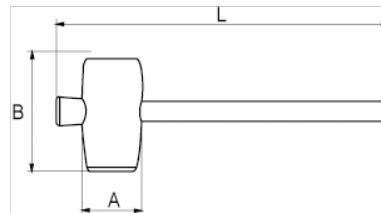

529251-529291

Maza de goma negra

DETALLES DEL PRODUCTO

- Maza de goma.
- Para suelos y paredes.
- Mango de madera.
- cabeza de goma.
- Embalaje industrial.

ATRIBUTOS DE PRODUCTO

Producto	A	B	L	 g
529251	55 mm	90 mm	320 mm	250 g
529261	65 mm	115 mm	340 mm	440 g
529271	75 mm	125 mm	360 mm	600 g
529291	90 mm	139 mm	360 mm	720 g