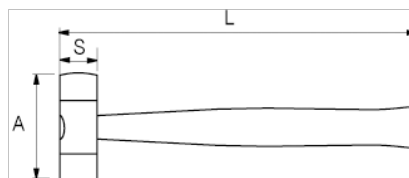

529151-529191

Maza con boca de nailon y mango de madera

## ATRIBUTOS DE PRODUCTO

Producto	S	A	L	 g
529151	22 mm	65 mm	215 mm	145 g
529161	28 mm	80 mm	270 mm	260 g
529171	35 mm	100 mm	295 mm	500 g
529181	44 mm	125 mm	345 mm	1010 g
529191	55 mm	140 mm	380 mm	1480 g