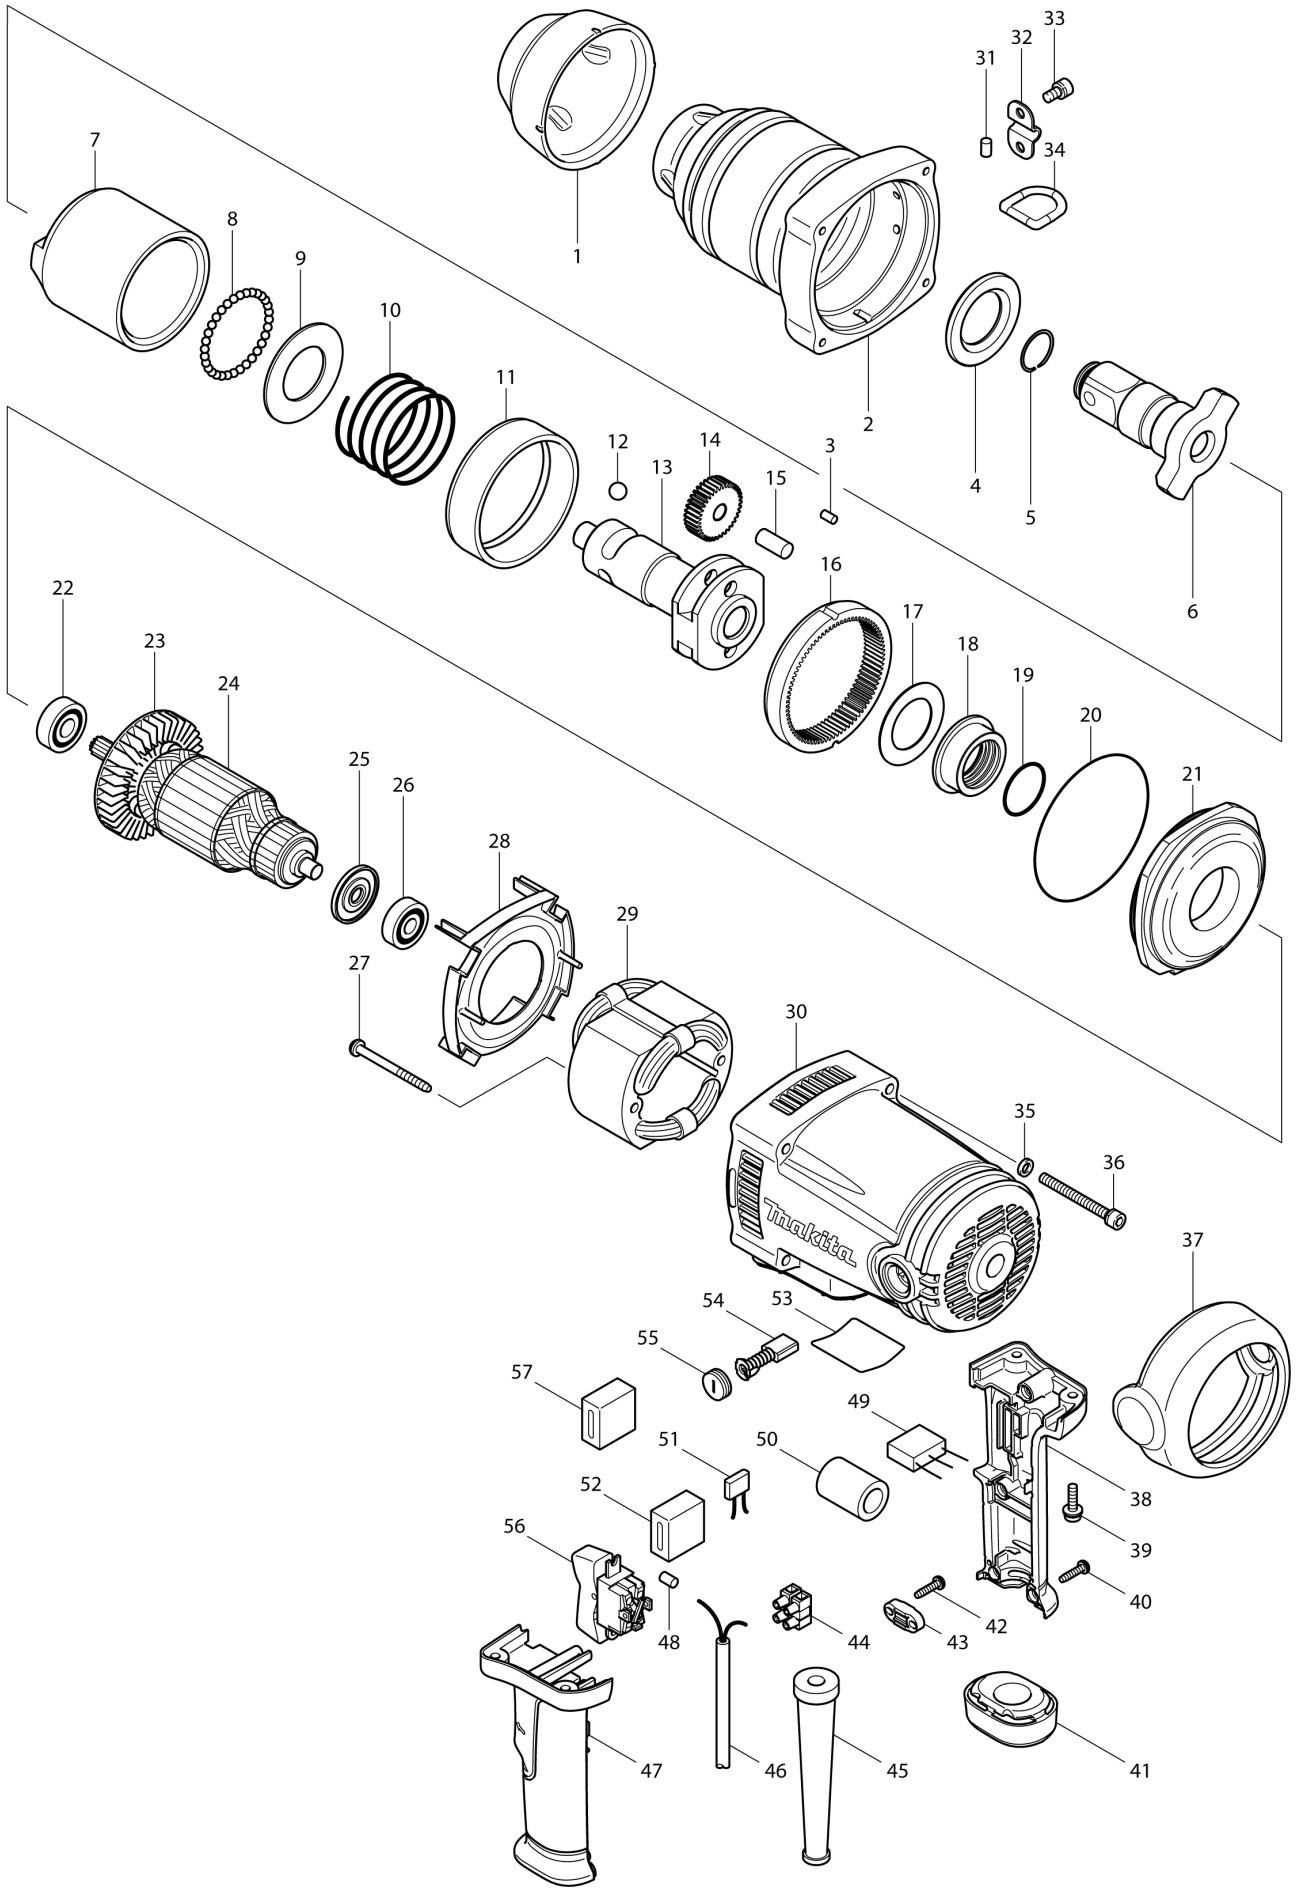

### TW1000 / IMPACT WRENCH

Item	Sub	Parts No.	Parts Description	Qty	I/C	E/C No.	Close No.	Remark
001		421895-2	FRONT BUMPER	1				
002		154555-8	HAMMER CASE COMPLETE	1				
003		256253-1	PIN 5	2				
004		253909-7	FLAT WASHER 35	1				
005		231921-7	RING SPRING 22	1				
006		325587-4	ANVIL	1				
007		325415-3	HAMMER	1				
008		216002-8	STEEL BALL 4.8	32				
009		253712-6	FLAT WASHER 36	1				
010		233428-9	COMPRESSION SPRING 45	1			86673	
010-1		231211-8	COMPRESSION SPRING 36	1	S	86673		
011		333112-7	RING 79	1				
012		216010-9	STEEL BALL 10.3	2				
013		324501-7	SPINDLE	1			86673	
013-1		324666-5	SPINDLE	1	S	86673		
014		227149-3	SPUR GEAR 37	2				
015		256051-3	PIN 10	2				
016		221815-4	INTERNAL GEAR 82	1				
017		267170-0	FLAT WASHER 34	1				
018		310154-8	BEARING BOX	1				
019		213459-4	O RING 32	1				
020		213855-6	O RING 95	1				
021		317841-0	HAMMER CASE COVER	1				
022		211137-0	BALL BEARING 6201LLU	1				
023		240003-4	FAN 80	1				
024		516919-8	ARMATURE ASS'Y 240V	1				
	D10		INC. 22,23,25,26					
025		681665-3	INSULATION WASHER	1				
026		211066-7	BALL BEARING 6200LLB	1				
027		265345-5	+ HEX. BOLT M5X60	2				
028		418814-7	BAFFLE PLATE	1				
029		528940-5	FIELD ASS'Y 240V	1				
	C10	654020-2	RING TERMINAL	2				
	C20	654502-4	CONNECTOR P-2	2				
030		154556-6	MOTOR HOUSING COMPLETE	1				
	C10	643653-8	BRUSH HOLDER 6.5-13.5	2				
031		263005-3	RUBBER PIN 6	1				
032		345517-9	PLATE	1				
033		266157-9	HEX. SOCKET HEAD BOLT M6X12	2			B9166	
033-1		922311-2	HEX. SOCKET HEAD BOLT M6X12	2	S	B9166		
034		282018-5	D-RING	1				
035		941151-9	FLAT WASHER 6	4				
036		265538-4	HEX.SOCKET HEAD BOLT M6X60	4			76313	
036-1		265538-4	HEX.SOCKET HEAD BOLT M6X60	4	<	76313		
037		421896-0	REAR BUMPER	1				
038		183935-1	HANDLE SET	1				
	D10		INC. 47					
039		911233-1	PAN HEAD SCREW M5X20	4				
040		265995-6	TAPPING SCREW 4X18	4				
041		421897-8	BUMPER	1				
042		265995-6	TAPPING SCREW 4X18	2				
043		687052-4	STRAIN RELIEF	1				
044		654531-7	TERMINAL BLOCK 2P	1				
045		682564-2	CORD GUARD	1				
046		665865-3	POWER SUPPLY CORD 1.0-2-2.5	1				
047		183935-1	HANDLE SET	1				
	D10		INC. 38					
048		263005-3	RUBBER PIN 6	1				
049		645253-0	NOISE SUPPRESSOR	1				
050		685722-9	SPONGE	1				
051		646755-9	RESISTOR	1				
052		685725-3	SPONGE SHEET	1				
053		861265-7	TW1000 NAME PLATE	1				
054		181044-0	CARBON BRUSH CB-153	1				
055		643650-4	BRUSH HOLDER CAP 6.5-13.5	2			B0305	