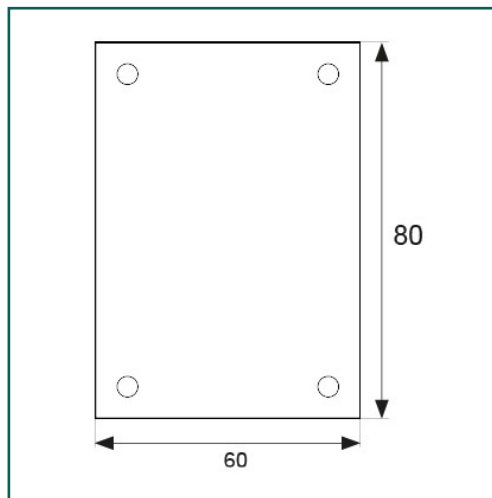

Referencia: **97823**

**MICEL - 97823 - PLACA CIEGA PLP01 80x60mm LS,  
ACABADO LATON SATINADO, 80 x 60 x 1 mm**

Material	Acabado	Familia	Presentación
LATON	LATON SATINADO	COMPLEMENTOS PUERTA	EAN13

**Descripción**

- PLACA CIEGA PLP01.
- ESPESOR DE 1mm.
- MEDIDA 80x60mm.
- MATERIAL LATON.
- ACABADO LATON SATINADO.

## Dimensiones y pesos

<b>Largo</b>	80,00 (mm)
<b>Ancho</b>	60,00 (mm)
<b>Alto</b>	1,00 (mm)
<b>Peso neto</b>	0,03900 (Kg)