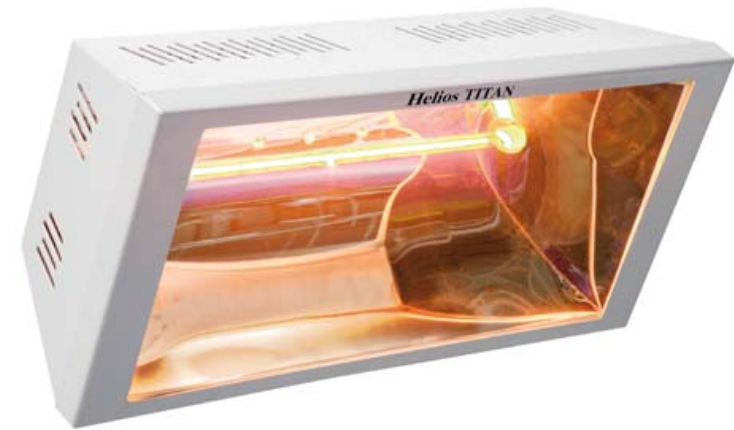

CALEFACTOR INFRARROJO MWEHT1-15 - 1500W

El **Calefactor Infrarrojo MWEHT1-15** de **Star Progetti** es adecuado para instalar tanto en interiores como en exteriores. **Potencia de 1500W.**

Características:

- Permite aclimatar un área de ente 15 y 20 m2.
- Cabecera orientable
- No tiene cristal
- Altura mínima de instalación: 3,5m
- Resistente al agua

ASLAK

MACHINES & TOOLS

CALEFACTOR INFRARROJO MWEHT1-15 - 1500W

STAR-PROGETTI

Código	722318035
Peso neto	3,8 kg
Dimensiones (l x an x al)	470 x 230 x 130 mm
Potencia	1.500 W
Clase de protección	IP25
Área de calentamiento	15~20 m2